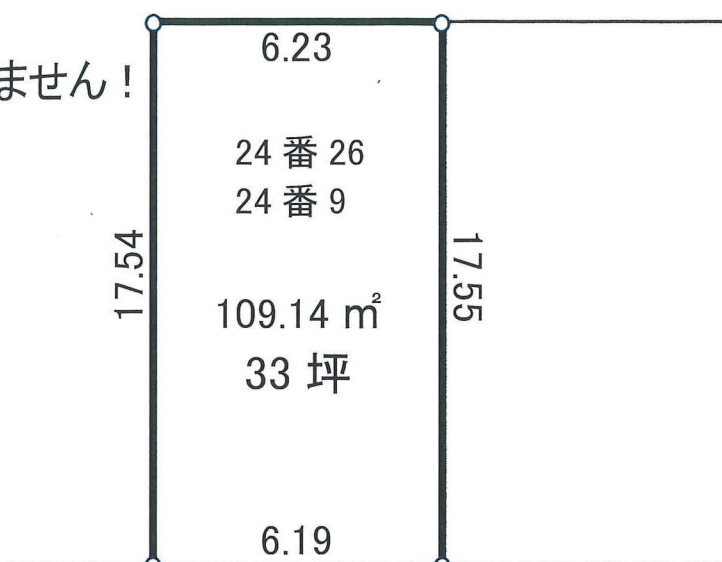

☆ 京浜東北線「蕨駅」から「赤羽駅」まで 9 分 ☆

・「上野駅」まで 24 分

・「東京駅」まで 31 分

イオンモール川口前川徒歩 11 分